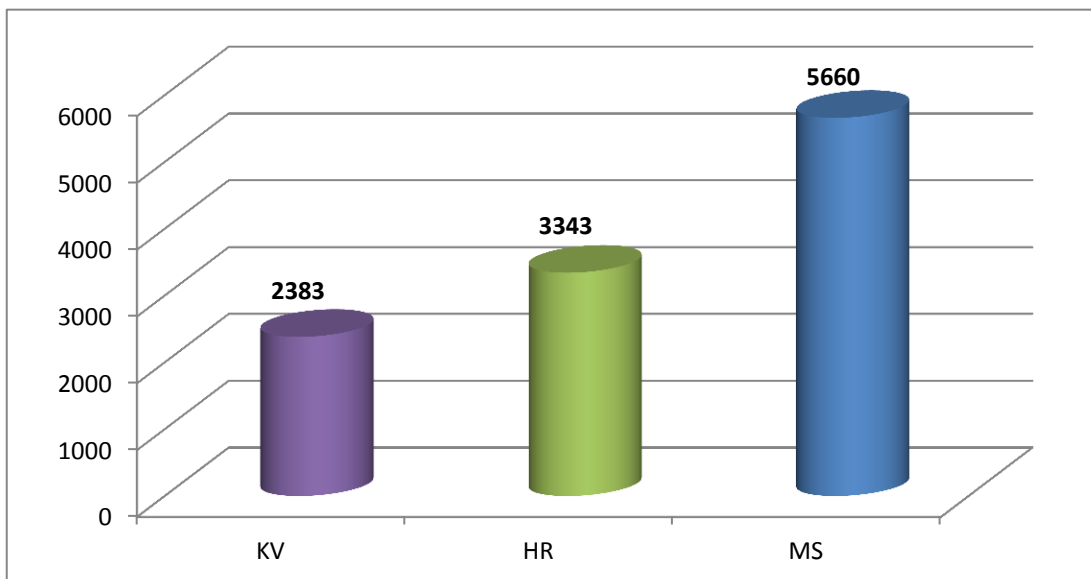

2. Ábra: Éveszülések száma (fő)