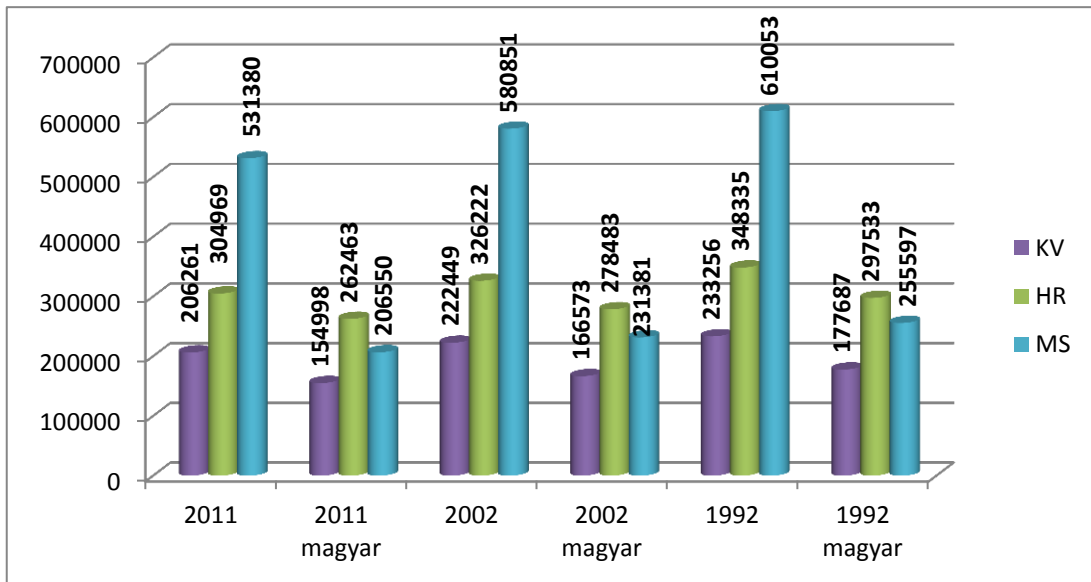

Székelyföldi statisztikák

1/2013

Terület: demográfia

2013

HU

Periodikusan jelentkező kiadványunk segítségével nyomon követhetővé válnak a három székelyföldi megye fontosabb társadalmi-gazdasági folyamatai. Célunk egy csokorba gyűjteni és egy kiadvány keretei között megjeleníteni a három megye hivatalos statisztikáit. A kiadvány végén rövid, általános megállapításokat teszünk, a mélyre ásó összehasonlító elemzések és összefüggések feltárásának öröme a kiadványunkat hasznosító érdeklődőkre vár.

Az adatokat az Országos Statisztikai Hivatal, a Megyei Statisztikai Hivatalok által közölt havi statisztikai kiadványok és a népszámlálási adatok szolgáltatták.

I. A népesség számának alakulása

1. Ábra: Népességszám (fő)

8. Ábra: Válások száma

Összegzés:

- Az elmúlt húsz év népszámlálási adatait vizsgálva megfigyelhető a lakosság és a magyar lakosság számának csökkenése. A csökkenés az elmúlt évben is tovább folytatódott, ezt igazolja a három megyében tapasztalható negatív természetes szaporulat is.
- A statisztikai adatokkal átfogott időszakban Kovászna megyében volt a legmagasabb az ezer főre jutó elveszületések száma és ugyancsak itt a legmagasabb a csecsemőhalandóság mértéke.
- Az elhalálozási ráta és a negatív természetes szaporulat Maros megyében volt a legjelentősebb.
- 2012-ben is a nyári és kora őszi időszak volt a legnépszerűbb a házasságkötések szempontjából, míg a legtöbb válást szeptemberben és decemberben regisztrálták.