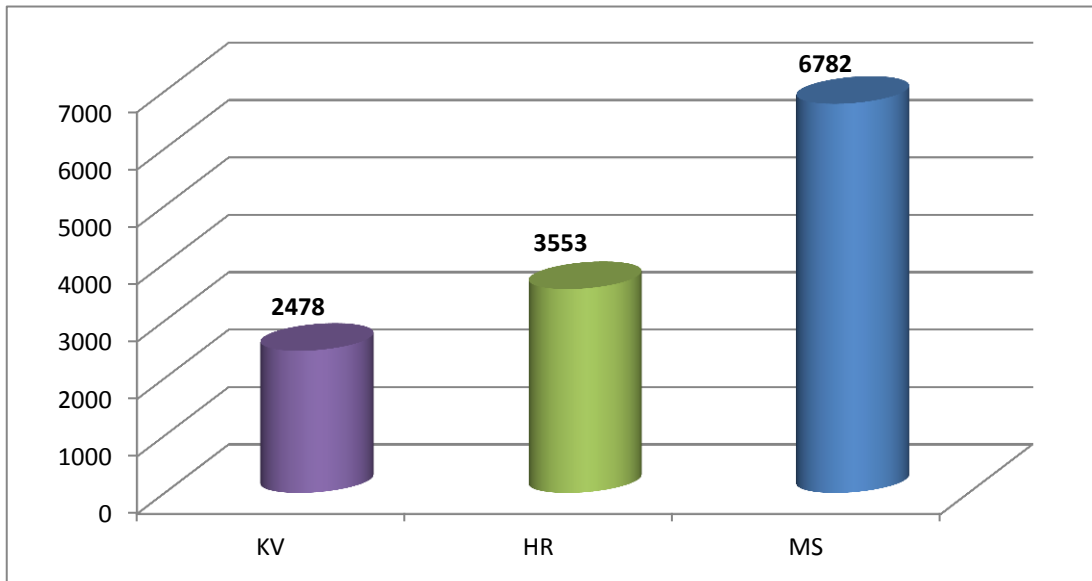

Székelyföldi statisztikák

1/2013

Terület: demográfia

2013

HU

Periodikusan jelentkező kiadványunk segítségével nyomon követhetővé válnak a három székelyföldi megye fontosabb társadalmi-gazdasági folyamatai. Célunk egy csokorba gyűjteni és egy kiadvány keretei között megjeleníteni a három megye hivatalos statisztikáit. A kiadvány végén rövid, általános megállapításokat teszünk, a mélyre ásó összehasonlító elemzések és összefüggések feltárásának öröme a kiadványunkat hasznosító érdeklődőkre vár.

Az adatokat az Országos Statisztikai Hivatal, a Megyei Statisztikai Hivatalok által közölt havi statisztikai kiadványok és a népszámlálási adatok szolgáltatták.

I. A népesség számának alakulása

1. Ábra: Népességszám (fő)

2. Ábra: Éveszülések száma (fő)

3. Ábra: Elhalálozások (fő)

4. Ábra: Csecsemőhalandóság (fő)

5. Ábra: Természetes szaporulat (fő)

6. Ábra: Népesedési mutatók, ‰

II. Házasságkötések és válások

7. Ábra: Házasságkötések száma

8. Ábra: Válások száma

Összegzés:

- Az elmúlt húsz év népszámlálási adatait vizsgálva megfigyelhető a lakosság és a magyar lakosság számának csökkenése. A csökkenés az elmúlt évben is tovább folytatódott, ezt igazolja a három megyében tapasztalható negatív természetes szaporulat is.
- A statisztikai adatokkal átfogott időszakban Kovászna megyében volt a legmagasabb az ezer főre jutó elveszületések száma és ugyancsak itt a legmagasabb a csecsemőhalandóság mértéke.
- Az elhalálozási ráta és a negatív természetes szaporulat Maros megyében volt a legjelentősebb.
- 2012-ben is a nyári és kora őszi időszak volt a legnépszerűbb a házasságkötések szempontjából, míg a legtöbb válást szeptemberben és decemberben regisztrálták.