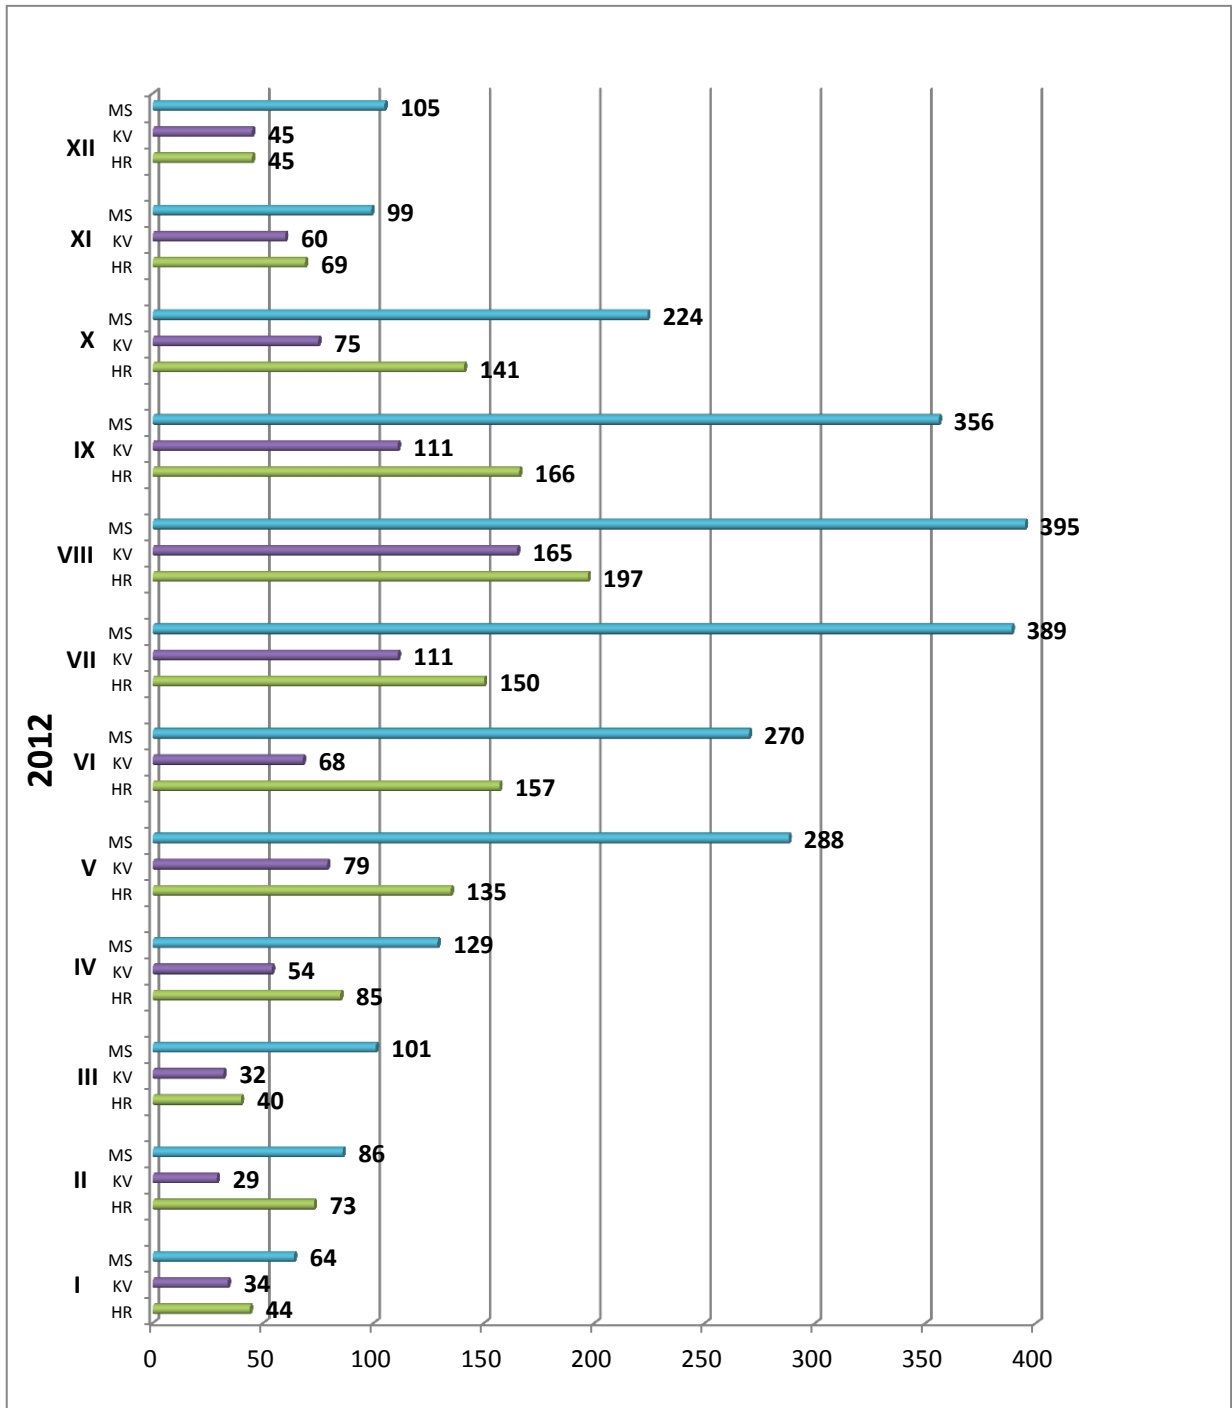

Székelyföldi statisztikák

1/2013

Terület: demográfia

2013

HU

Periodikusan jelentkező kiadványunk segítségével nyomon követhetővé válnak a három székelyföldi megye fontosabb társadalmi-gazdasági folyamatai. Célunk egy csokorba gyűjteni és egy kiadvány keretei között megjeleníteni a három megye hivatalos statisztikáit. A kiadvány végén rövid, általános megállapításokat teszünk, a mélyre ásó összehasonlító elemzések és összefüggések feltárásának öröme a kiadványunkat hasznosító érdeklődőkre vár.

Az adatokat az Országos Statisztikai Hivatal, a Megyei Statisztikai Hivatalok által közölt havi statisztikai kiadványok és a népszámlálási adatok szolgáltatták.

I. A népesség számának alakulása

1. Ábra: Népességszám (fő)

2. Ábra: Éveszülések száma (fő)

3. Ábra: Elhalálozások (fő)

4. Ábra: Csecsemőhalandóság (fő)

5. Ábra: Természetes szaporulat (fő)

6. Ábra: Népesedési mutatók, ‰

II. Házasságkötések és válások

7. Ábra: Házasságkötések száma

8. Ábra: Válások száma

Összegzés:

- Az elmúlt húsz év népszámlálási adatait vizsgálva megfigyelhető a lakosság és a magyar lakosság számának csökkenése. A csökkenés az elmúlt évben is tovább folytatódott, ezt igazolja a három megyében tapasztalható negatív természetes szaporulat is.
- A statisztikai adatokkal átfogott időszakban Kovászna megyében volt a legmagasabb az ezer főre jutó elveszületések száma és ugyancsak itt a legmagasabb a csecsemőhalandóság mértéke.
- Az elhalálozási ráta és a negatív természetes szaporulat Maros megyében volt a legjelentősebb.
- 2012-ben is a nyári és kora őszi időszak volt a legnépszerűbb a házasságkötések szempontjából, míg a legtöbb válást szeptemberben és decemberben regisztrálták.