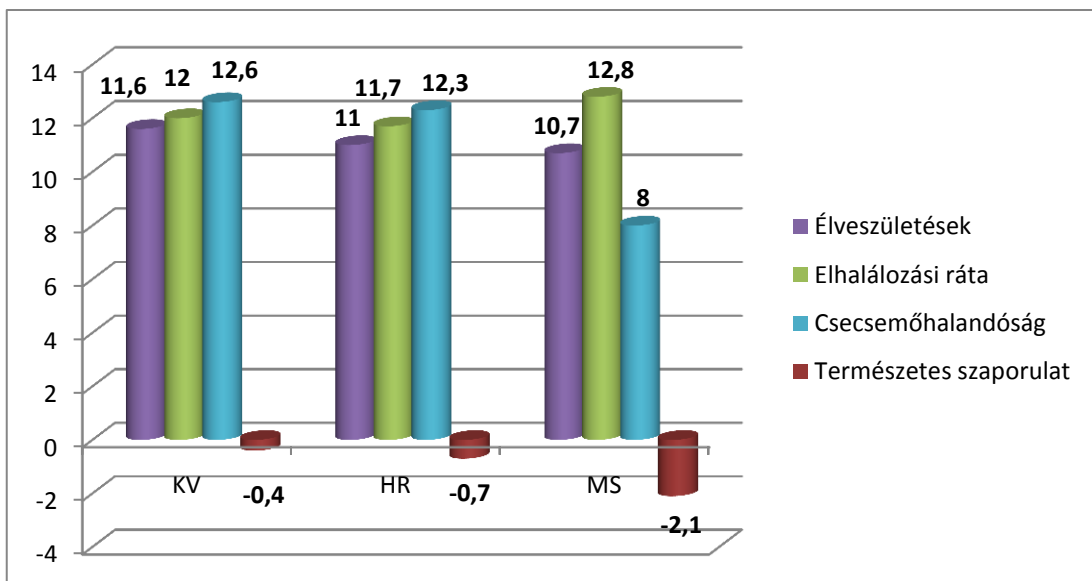

2. Ábra: Éveszülések száma (fő)

3. Ábra: Elhalálozások (fő)

4. Ábra: Csecsemőhalandóság (fő)

5. Ábra: Természetes szaporulat (fő)

6. Ábra: Népesedési mutatók, ‰

II. Házasságkötések és válások

7. Ábra: Házasságkötések száma

8. Ábra: Válások száma

Összegzés:

- Az elmúlt húsz év népszámlálási adatait vizsgálva megfigyelhető a lakosság és a magyar lakosság számának csökkenése. A csökkenés az elmúlt évben is tovább folytatódott, ezt igazolja a három megyében tapasztalható negatív természetes szaporulat is.
- A statisztikai adatokkal átfogott időszakban Kovászna megyében volt a legmagasabb az ezer főre jutó elveszületések száma és ugyancsak itt a legmagasabb a csecsemőhalandóság mértéke.
- Az elhalálozási ráta és a negatív természetes szaporulat Maros megyében volt a legjelentősebb.
- 2012-ben is a nyári és kora őszi időszak volt a legnépszerűbb a házasságkötések szempontjából, míg a legtöbb válást szeptemberben és decemberben regisztrálták.