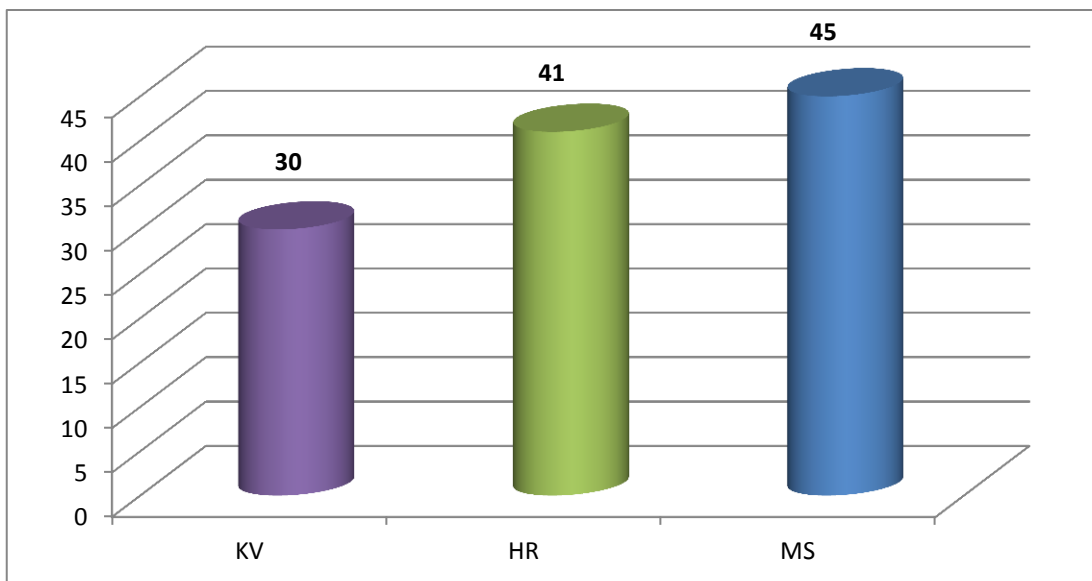

Székelyföldi statisztikák

1/2013

Terület: demográfia

2013

HU

Periodikusan jelentkező kiadványunk segítségével nyomon követhetővé válnak a három székelyföldi megye fontosabb társadalmi-gazdasági folyamatai. Célunk egy csokorba gyűjteni és egy kiadvány keretei között megjeleníteni a három megye hivatalos statisztikáit. A kiadvány végén rövid, általános megállapításokat teszünk, a mélyre ásó összehasonlító elemzések és összefüggések feltárásának öröme a kiadványunkat hasznosító érdeklődőkre vár.

Az adatokat az Országos Statisztikai Hivatal, a Megyei Statisztikai Hivatalok által közölt havi statisztikai kiadványok és a népszámlálási adatok szolgáltatták.

I. A népesség számának alakulása

1. Ábra: Népességszám (fő)

2. Ábra: Éveszülések száma (fő)

3. Ábra: Elhalálozások (fő)

4. Ábra: Csecsemőhalandóság (fő)

5. Ábra: Természetes szaporulat (fő)

6. Ábra: Népesedési mutatók, ‰

II. Házasságkötések és válások

7. Ábra: Házasságkötések száma

8. Ábra: Válások száma

Összegzés:

- Az elmúlt húsz év népszámlálási adatait vizsgálva megfigyelhető a lakosság és a magyar lakosság számának csökkenése. A csökkenés az elmúlt évben is tovább folytatódott, ezt igazolja a három megyében tapasztalható negatív természetes szaporulat is.
- A statisztikai adatokkal átfogott időszakban Kovászna megyében volt a legmagasabb az ezer főre jutó elveszületések száma és ugyancsak itt a legmagasabb a csecsemőhalandóság mértéke.
- Az elhalálozási ráta és a negatív természetes szaporulat Maros megyében volt a legjelentősebb.
- 2012-ben is a nyári és kora őszi időszak volt a legnépszerűbb a házasságkötések szempontjából, míg a legtöbb válást szeptemberben és decemberben regisztrálták.