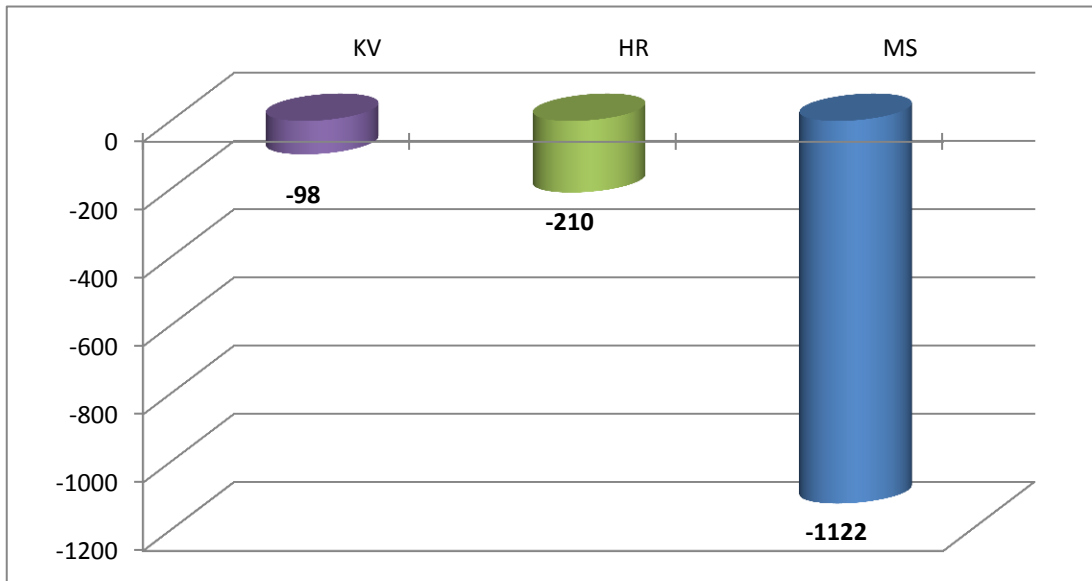

2. Ábra: Éveszülések száma (fő)

3. Ábra: Elhalálozások (fő)

4. Ábra: Csecsemőhalandóság (fő)

5. Ábra: Természetes szaporulat (fő)

6. Ábra: Népesedési mutatók, ‰

II. Házasságkötések és válások

7. Ábra: Házasságkötések száma

8. Ábra: Válások száma

Összegzés:

- Az elmúlt húsz év népszámlálási adatait vizsgálva megfigyelhető a lakosság és a magyar lakosság számának csökkenése. A csökkenés az elmúlt évben is tovább folytatódott, ezt igazolja a három megyében tapasztalható negatív természetes szaporulat is.
- A statisztikai adatokkal átfogott időszakban Kovászna megyében volt a legmagasabb az ezer főre jutó elveszületések száma és ugyancsak itt a legmagasabb a csecsemőhalandóság mértéke.
- Az elhalálozási ráta és a negatív természetes szaporulat Maros megyében volt a legjelentősebb.
- 2012-ben is a nyári és kora őszi időszak volt a legnépszerűbb a házasságkötések szempontjából, míg a legtöbb válást szeptemberben és decemberben regisztrálták.