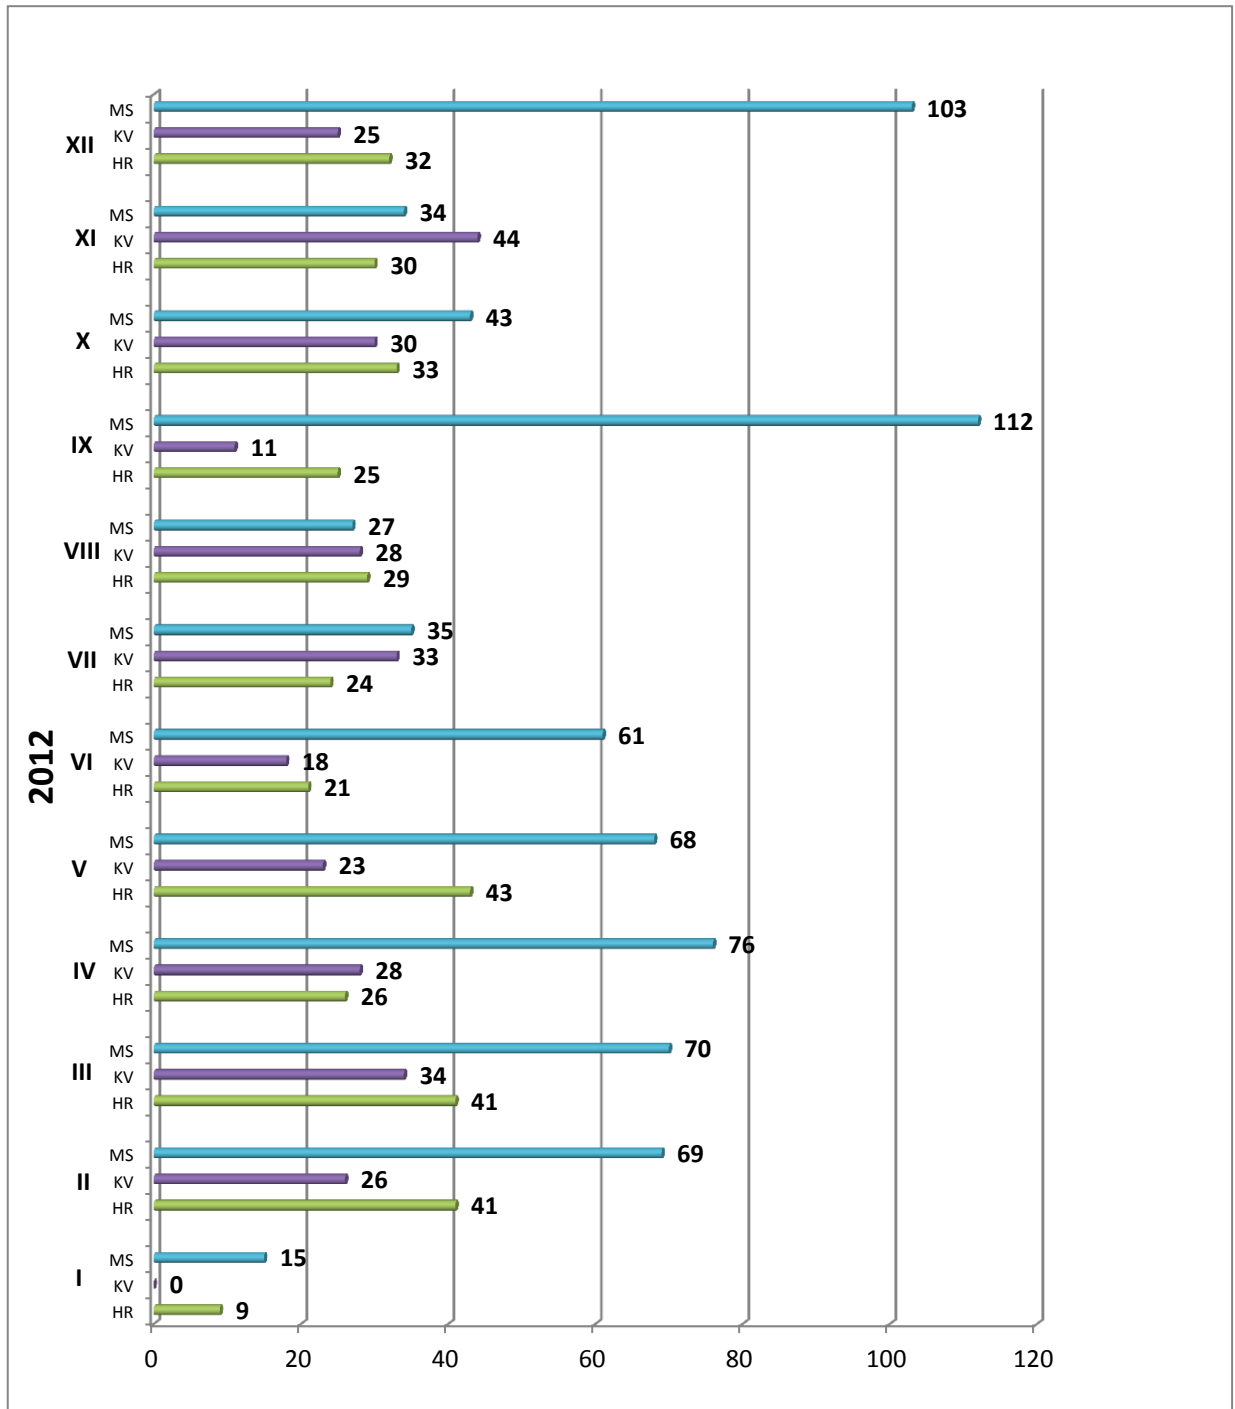

Székelyföldi statisztikák

1/2013

Terület: demográfia

2013

HU

Periodikusan jelentkező kiadványunk segítségével nyomon követhetővé válnak a három székelyföldi megye fontosabb társadalmi-gazdasági folyamatai. Célunk egy csokorba gyűjteni és egy kiadvány keretei között megjeleníteni a három megye hivatalos statisztikáit. A kiadvány végén rövid, általános megállapításokat teszünk, a mélyre ásó összehasonlító elemzések és összefüggések feltárásának öröme a kiadványunkat hasznosító érdeklődőkre vár.

Az adatokat az Országos Statisztikai Hivatal, a Megyei Statisztikai Hivatalok által közölt havi statisztikai kiadványok és a népszámlálási adatok szolgáltatták.

I. A népesség számának alakulása

1. Ábra: Népességszám (fő)

2. Ábra: Éveszülések száma (fő)

3. Ábra: Elhalálozások (fő)

4. Ábra: Csecsemőhalandóság (fő)

5. Ábra: Természetes szaporulat (fő)

6. Ábra: Népesedési mutatók, ‰

II. Házasságkötések és válások

7. Ábra: Házasságkötések száma

8. Ábra: Válások száma

Összegzés:

- Az elmúlt húsz év népszámlálási adatait vizsgálva megfigyelhető a lakosság és a magyar lakosság számának csökkenése. A csökkenés az elmúlt évben is tovább folytatódott, ezt igazolja a három megyében tapasztalható negatív természetes szaporulat is.
- A statisztikai adatokkal átfogott időszakban Kovászna megyében volt a legmagasabb az ezer főre jutó elveszületések száma és ugyancsak itt a legmagasabb a csecsemőhalandóság mértéke.
- Az elhalálozási ráta és a negatív természetes szaporulat Maros megyében volt a legjelentősebb.
- 2012-ben is a nyári és kora őszi időszak volt a legnépszerűbb a házasságkötések szempontjából, míg a legtöbb válást szeptemberben és decemberben regisztrálták.